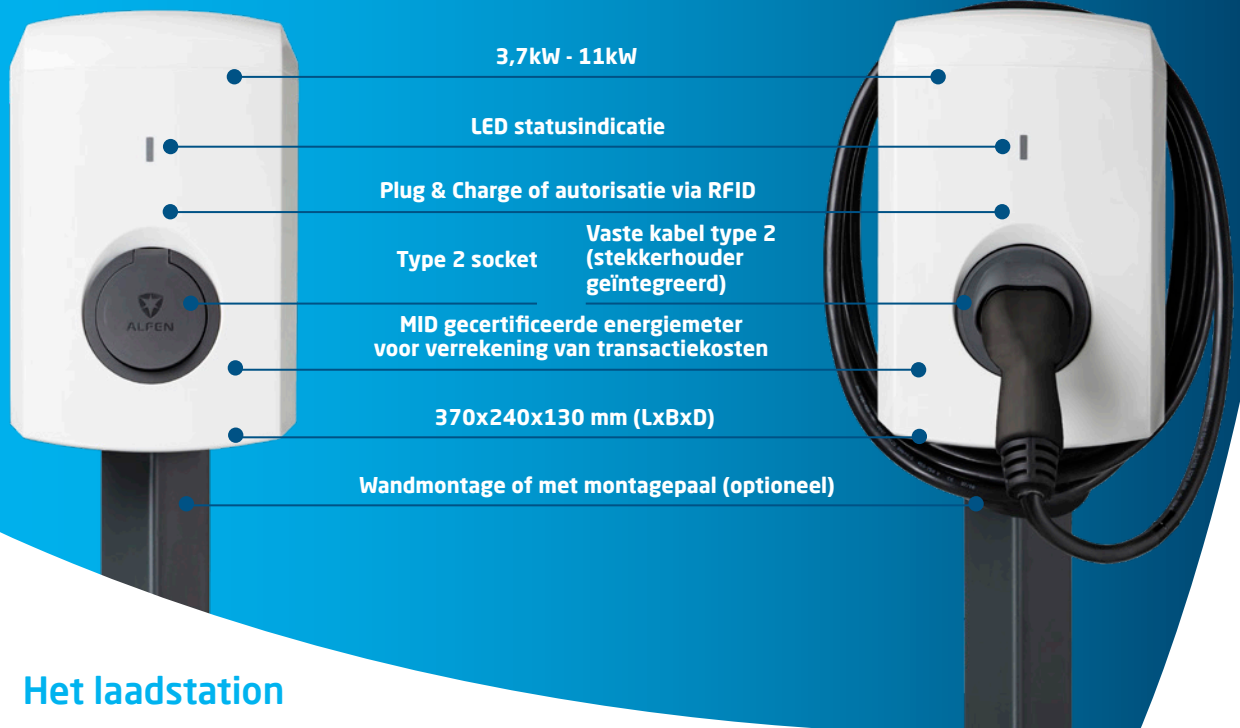

Eve Single S-line

3,7kW - 11kW

LED statusindicatie

Plug & Charge of autorisatie via RFID

Type 2 socket

Vaste kabel type 2
(stekkerhouder
geïntegreerd)

MID gecertificeerde energiemeter
voor verrekening van transactiekosten

370x240x130 mm (LxBxD)

Wandmontage of met montagepaal (optioneel)

Het laadstation

Slimme functionaliteiten voor een scherpe prijs

De Eve Single S-line is een slim product dat via het internet verbonden is. Het communiceert met, en ontvangt commando's van, andere slimme oplossingen gebaseerd op open standaarden en open protocollen.

Gemaakt voor uw smart home

Alle Alfen laadstations zijn ontworpen voor de optimalisatie van het elektriciteitsnet. Zo kunnen ze integreren en samenwerken met zelfopgewekte hernieuwbare energiebronnen en met slimme technologieën en oplossingen die dezelfde standaarden en open protocollen toepassen.

Vrije keuze managementsysteem

De Eve Single S-line kan gebruikt worden in combinatie met Alfen's eigen managementsysteem, maar ook met ieder ander systeem dat OCPP implementeert. Zodoende worden energieverbruik en historische transacties geregistreerd en is het mogelijk om op afstand toegang te krijgen tot diagnostische gegevens en upgrades uit te voeren.

Solide kwaliteit

Alle producten zijn robuust, veilig en betrouwbaar. De producten van Alfen worden in Nederland gemaakt en bestaan uit alleen A-kwaliteit componenten. Alle producten zijn uitgebreid getest en gecertificeerd. Levering vindt plaats met een standaard garantie en de mogelijkheden om een servicepakket met SLA af te nemen.

Voor meer informatie ga naar: www.alfen.com

Alfen Charging Equipment
Hefbrugweg 28 | 1332 AP Almere | Nederland
Postbus 1042 | 1300 BA Almere | Nederland
Sales support Charging Equipment: 036 54 93 402
Alfen: 036 54 93 400
www.alfen.com

Eventuele wijzigingen en/of drukfouten nadrukkelijk voorbehouden.

ALFEN
POWER TO ADAPT